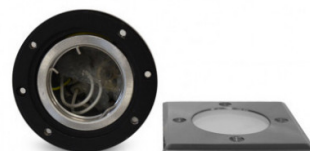

Design-led.fr
A votre service depuis 2011