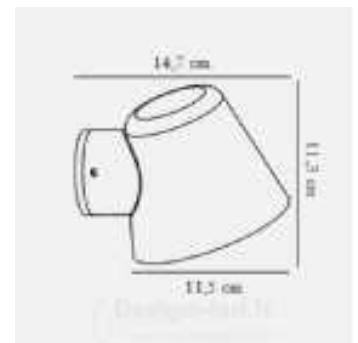

Product description:

Numéro d'article

2019131031

EAN

5704924014673

TUN

2310353

Zone

Extérieur

Type (Primaire)

Applique murale

Pièce