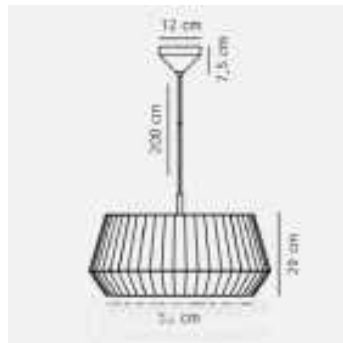

Product description:

Numéro d'article

2112373009

EAN

5704924005541

TUN