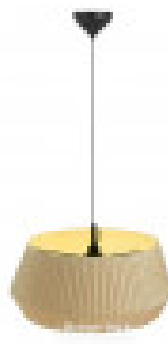

**Product title:**

Dicte 53 Suspension Beige E27

**Product codes:**

Reference: 2112373009

EAN13: 5704924005541

**Product features:**

Protection IP : 20

Culot: E27

Farbe: Beige

Garantie: 2 Ans contre tout vice de fabrication

**Product description:****Numéro d'article**

2112373009

**EAN**

5704924005541

**TUN**

2148653

**Zone**

Intérieur

**Type (Primaire)**

Suspension

**Pièce**

Salle à manger

**Culot d'ampoule**

E27