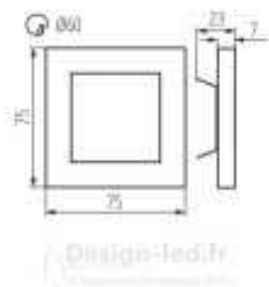

Finition extérieur: PVC  
Protection IP : 20  
Température en K ou Couleur: 3000K blanc chaud  
Farbe: Weiß  
Garantie: 2 Ans contre tout vice de fabrication  
Forme: Carré  
Type ampoule / Support / produit: Balise led  
Décteur: Non

**Product description:**

Spécification Description générale EAN13 5905339268402 Matériau du boîtier acier inoxydable poli, matériau plastique Poids et dimensions Hauteur [mm] 75 Largeur [mm] 23 Longueur [mm] 75 Poids 84g Caractéristiques supplémentaires

luminaire conçue pour un montage dans des boîtes de dérivation Ø 60

Caractéristiques techniques Tension nominale [V] 12 DC Puissance maximale [W] 0.8 Flux lumineux du luminaire [lm] 13 Nombre de cycles on/off ?20000 Durée de vie [h] 50000 Température de couleur [K] 3000 Uniformité des couleurs [SDCM] ?6 Indice du rendu des couleurs Ra 80 Temps d'allumage de la lampe [s] ?0,5 Temps de préchauffage de la lampe [s] ?1 Teinte lumière blanc chaud Classe électrique III Degré IP 20 Longueur du fil [cm] 0.18 Type de branchement extrémités libres des conducteurs Type de diode LED SMD Plage de températures ambiantes[°C] 5-25 Efficacité lumineuse [lm/W] 16